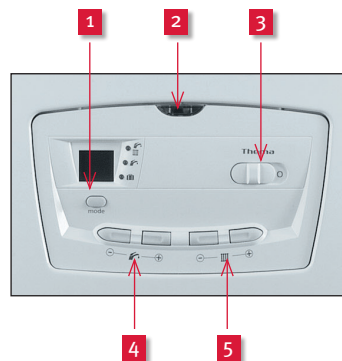

## Tableau de bord intuitif "1 touche = 1 fonction"

- 1** Bouton pour le mode de fonctionnement
- 2** Indication de la led :
  - orange : présence de flamme
  - rouge : défaut
- 3** Bouton de mise en marche et d'arrêt de la chaudière
- 4** Boutons + et - de réglage de la température d'eau chaude sanitaire
- 5** Boutons + et - de réglage de la température chauffage